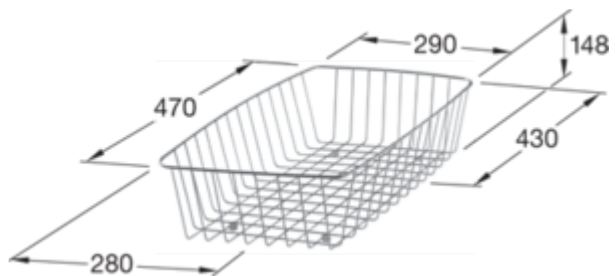

## PRODUCT INFORMATION

. POSITION

Model	834900
Width	280 mm
Height	148 mm
Depth	470 mm
Weight	0,6 kg
Description	Salad basket